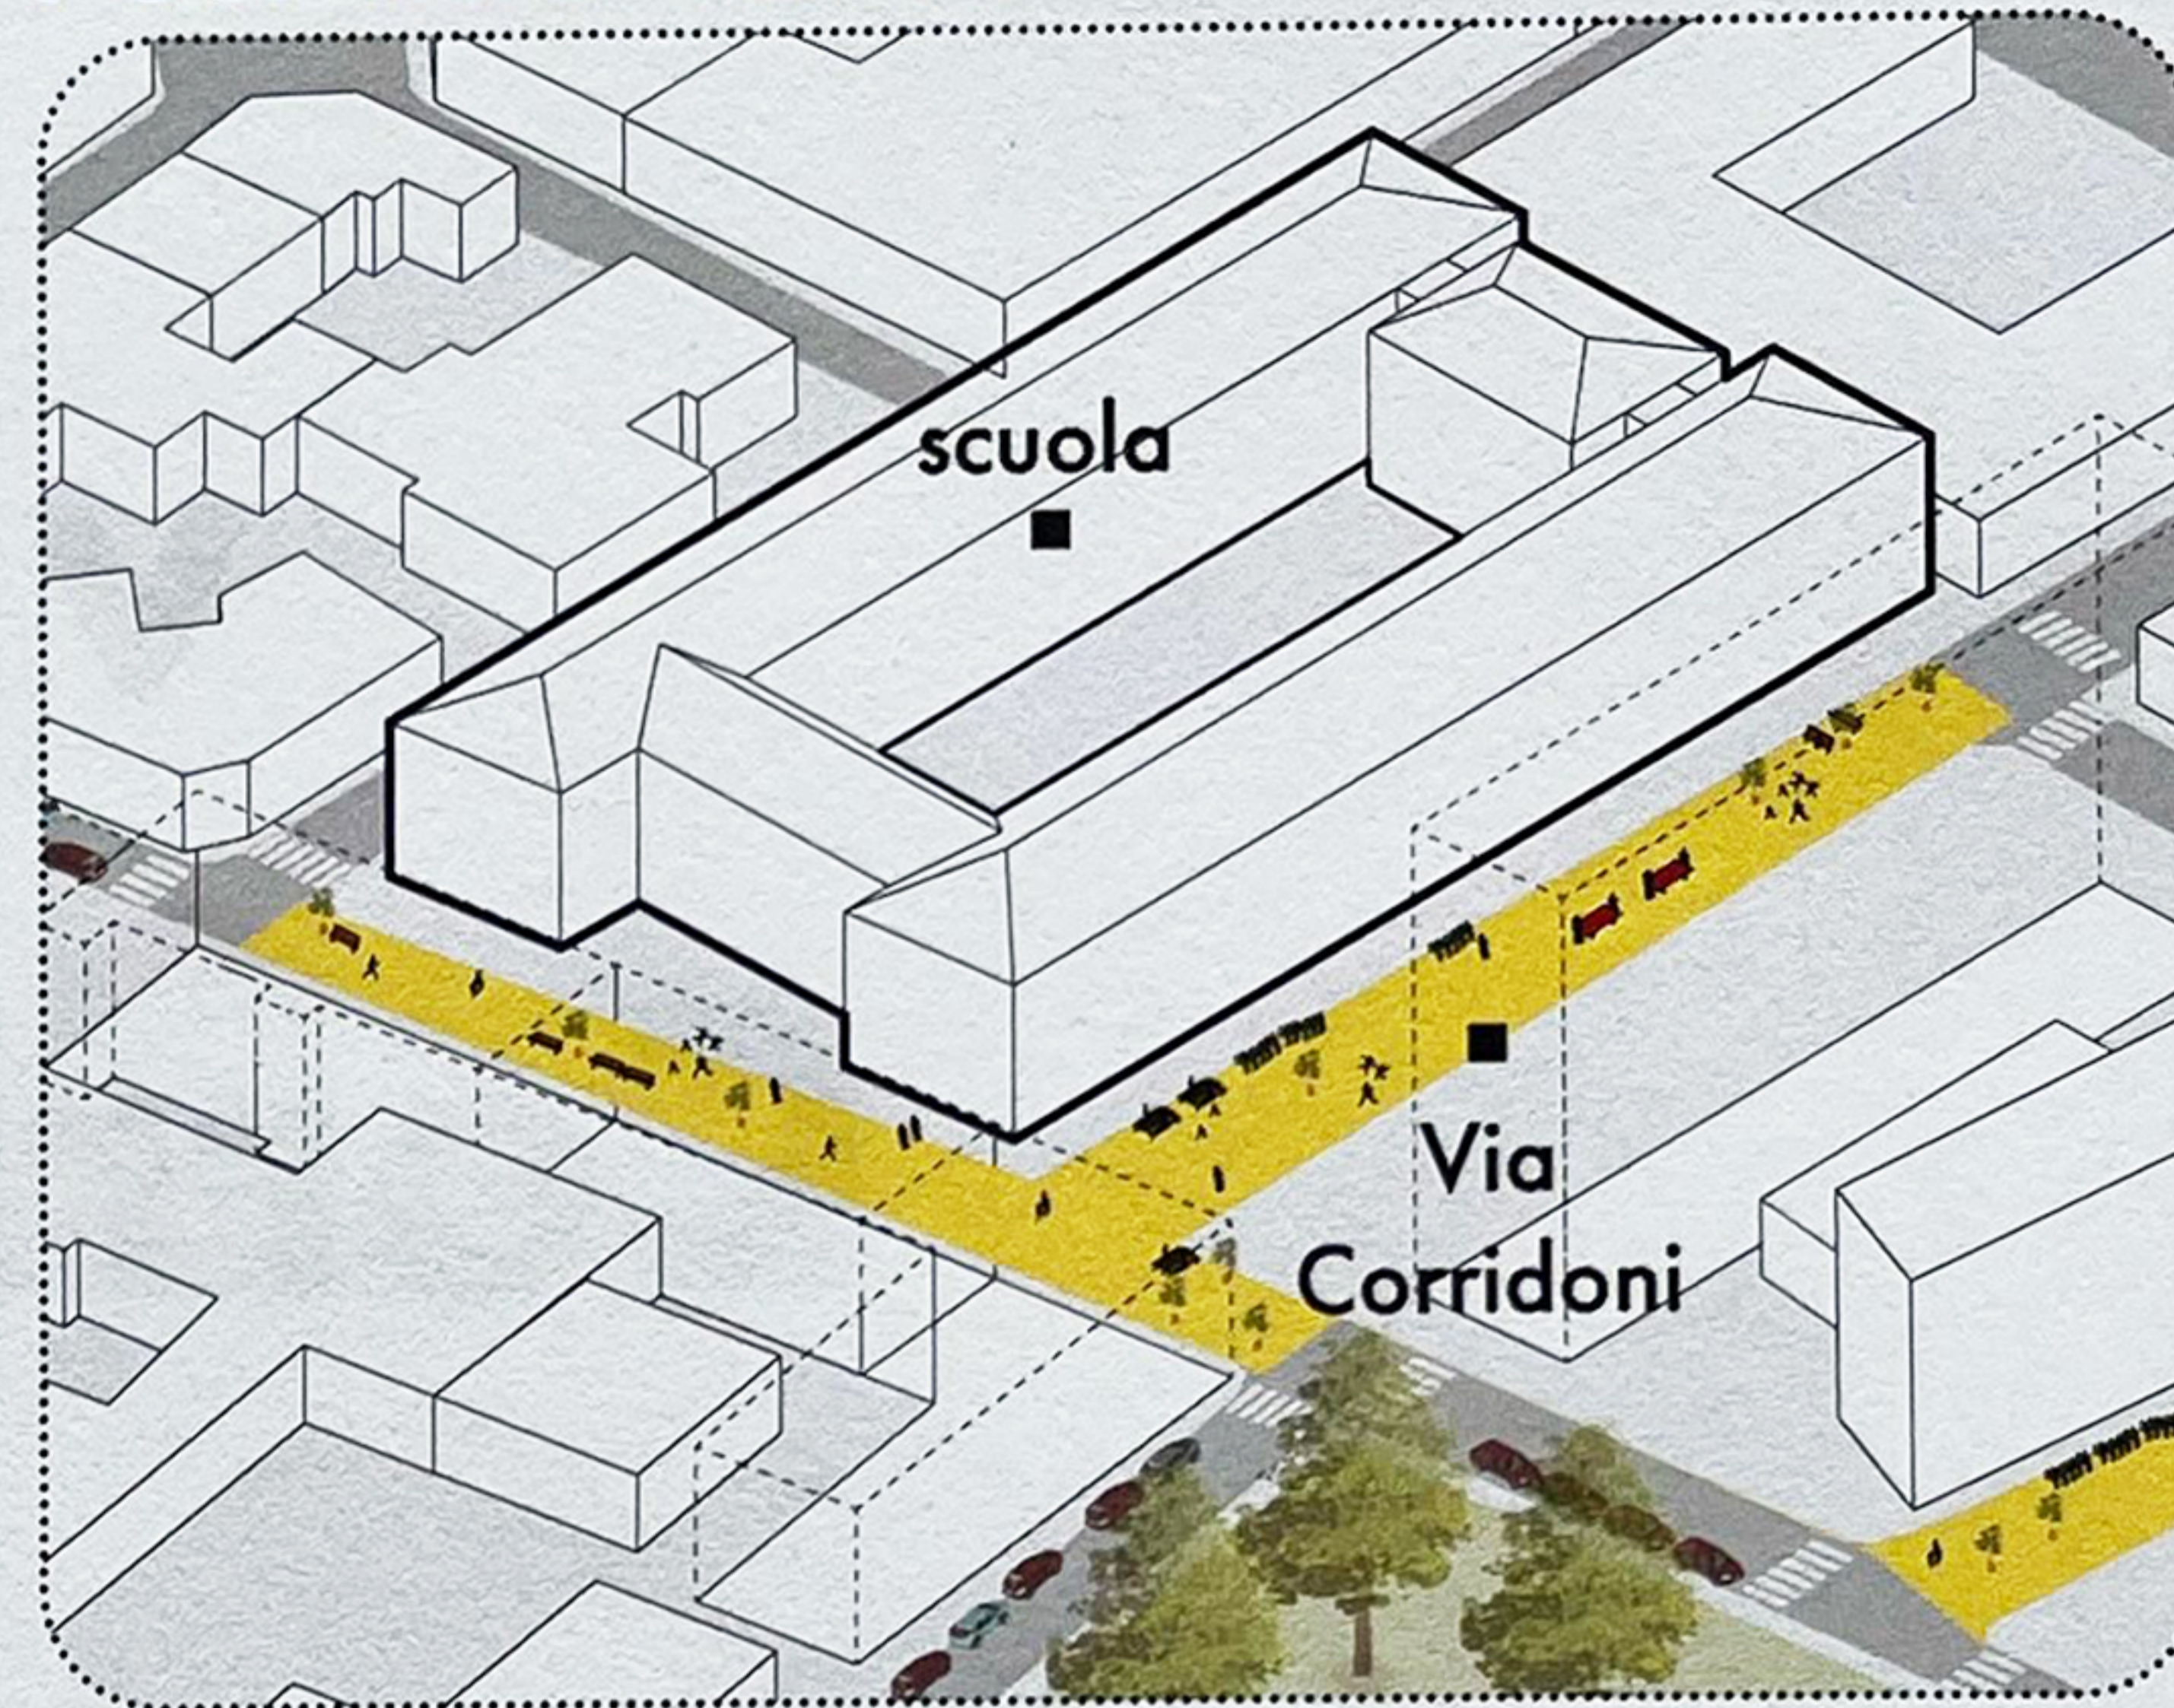

via Corridoni

Piazze Aperte per ogni Scuola

a partire dal:

17 Marzo

durata dei lavori

4 Settimane

Schema Viabilistico

Post-intervento

+2000 m²
area pedonale

+5 tavoli

+22 piante in vaso

+16 panchine

+2 tavolo da pingpong

Planimetria di progetto

Seguiranno eventi di colorazione e inaugurazione e attivazione.

Per info scrivere a:

PiazzeAperte@comune.milano.it

In ottemperanza alla messa in opera dell'ordinanza numero 350/2024, tutti i residenti interessati potranno richiedere permesso di accesso ai passi carrabili presso pl.zona1.ufficiopermessi@comune.milano.it